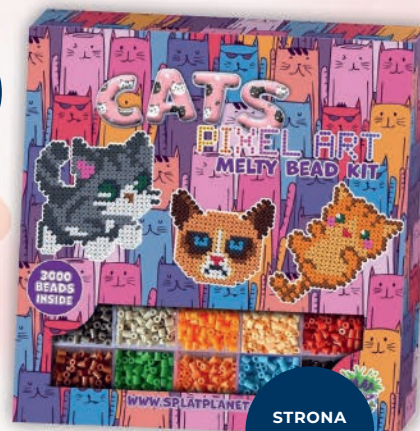

OFERTA
PROMO

02
2025

STRONA
5

STRONA
9

STRONA
14

STRONA
12

STRONA
7

STRONA
13

STRONA
10

STRONA
12

Ateneum.

Ateneum M. Kogut, A. Zegiel spółka komandytowa
NIP: 6792811070 | KRS 0000945603 | REGON: 356857176

ul. Półłanki 12C
30-740 Kraków

12 263-73-73, 12 263-70-70
fax: wew. 401

WWW.ATENEUM.PL